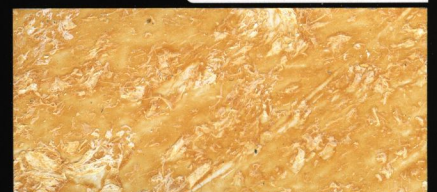

TN 01 - Chiaro