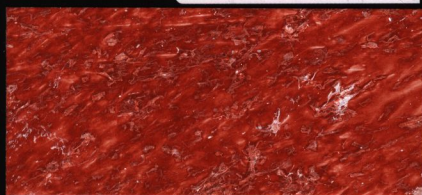

TN 05 - Forte