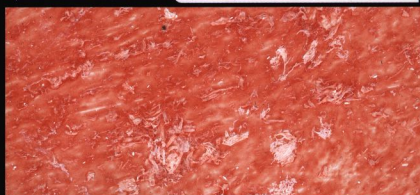

TN 05 - Medio