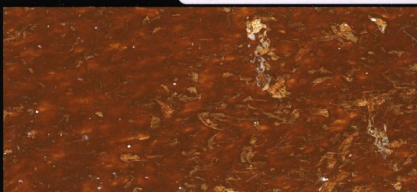

TN 01 - Forte