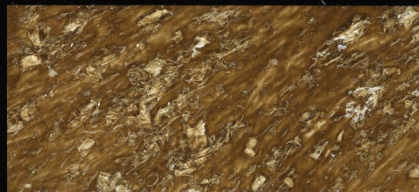

TN 06 - Medio