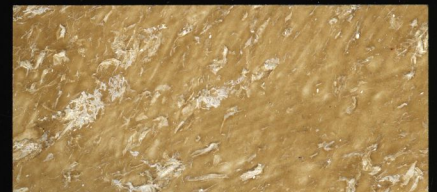

TN 06 - Chiaro